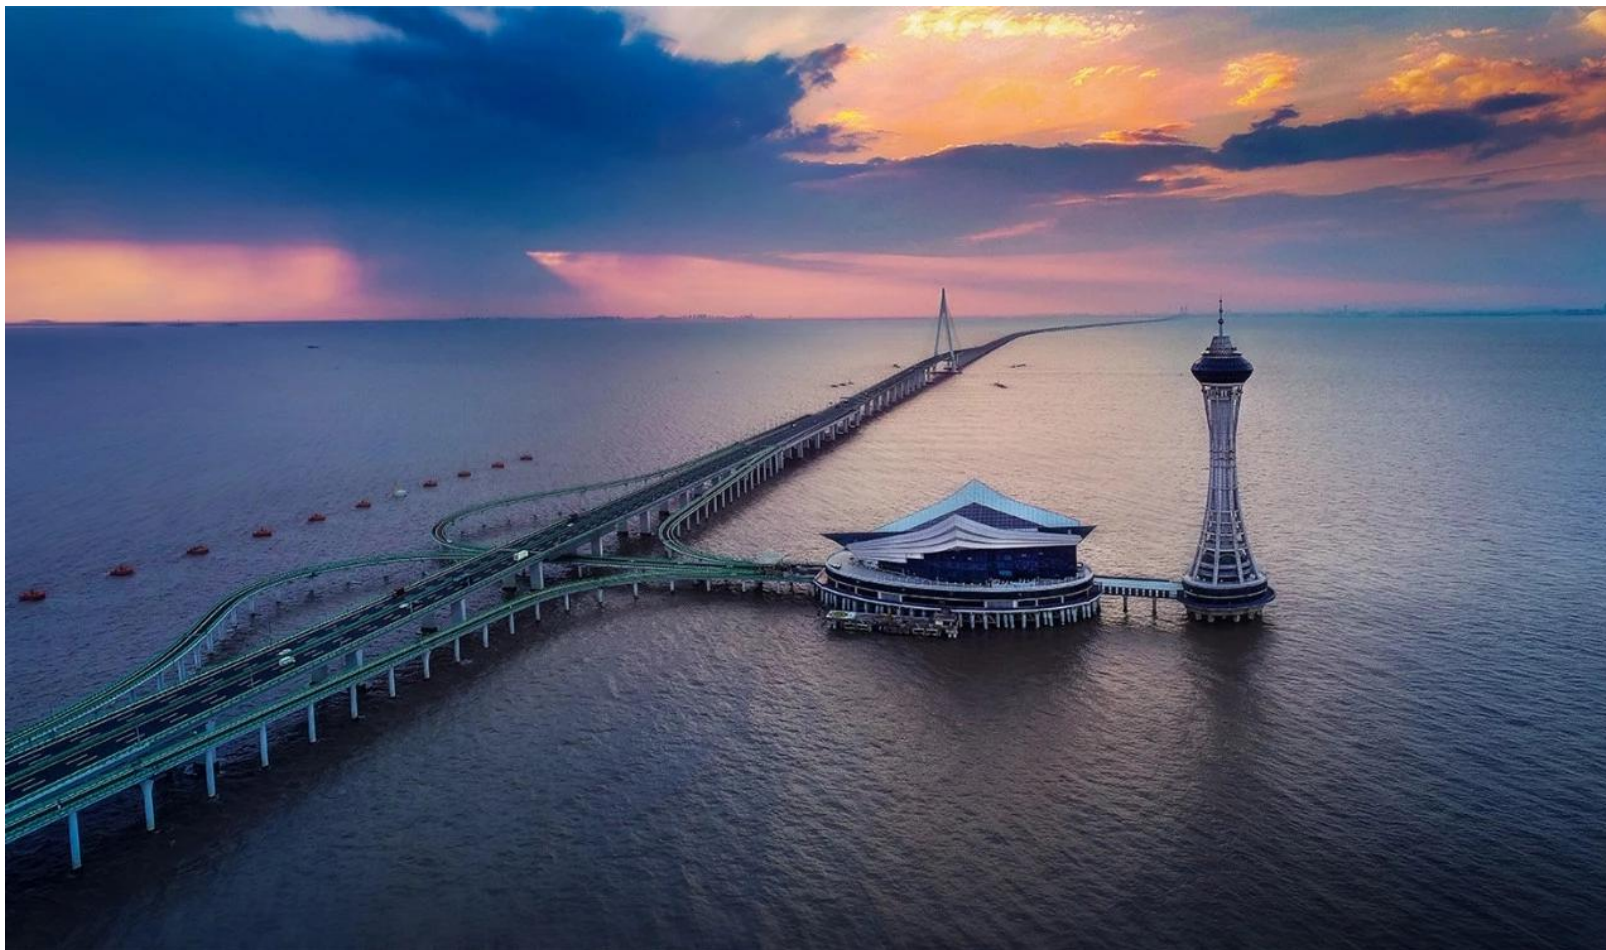

周边旅游 (海天一洲)

Peripheral travel