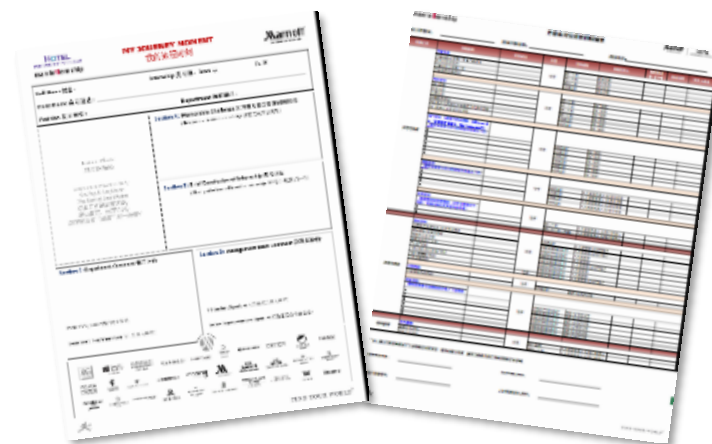

Phase 6

- 毕业典礼
- 留职转正 (含管理培训生项目)